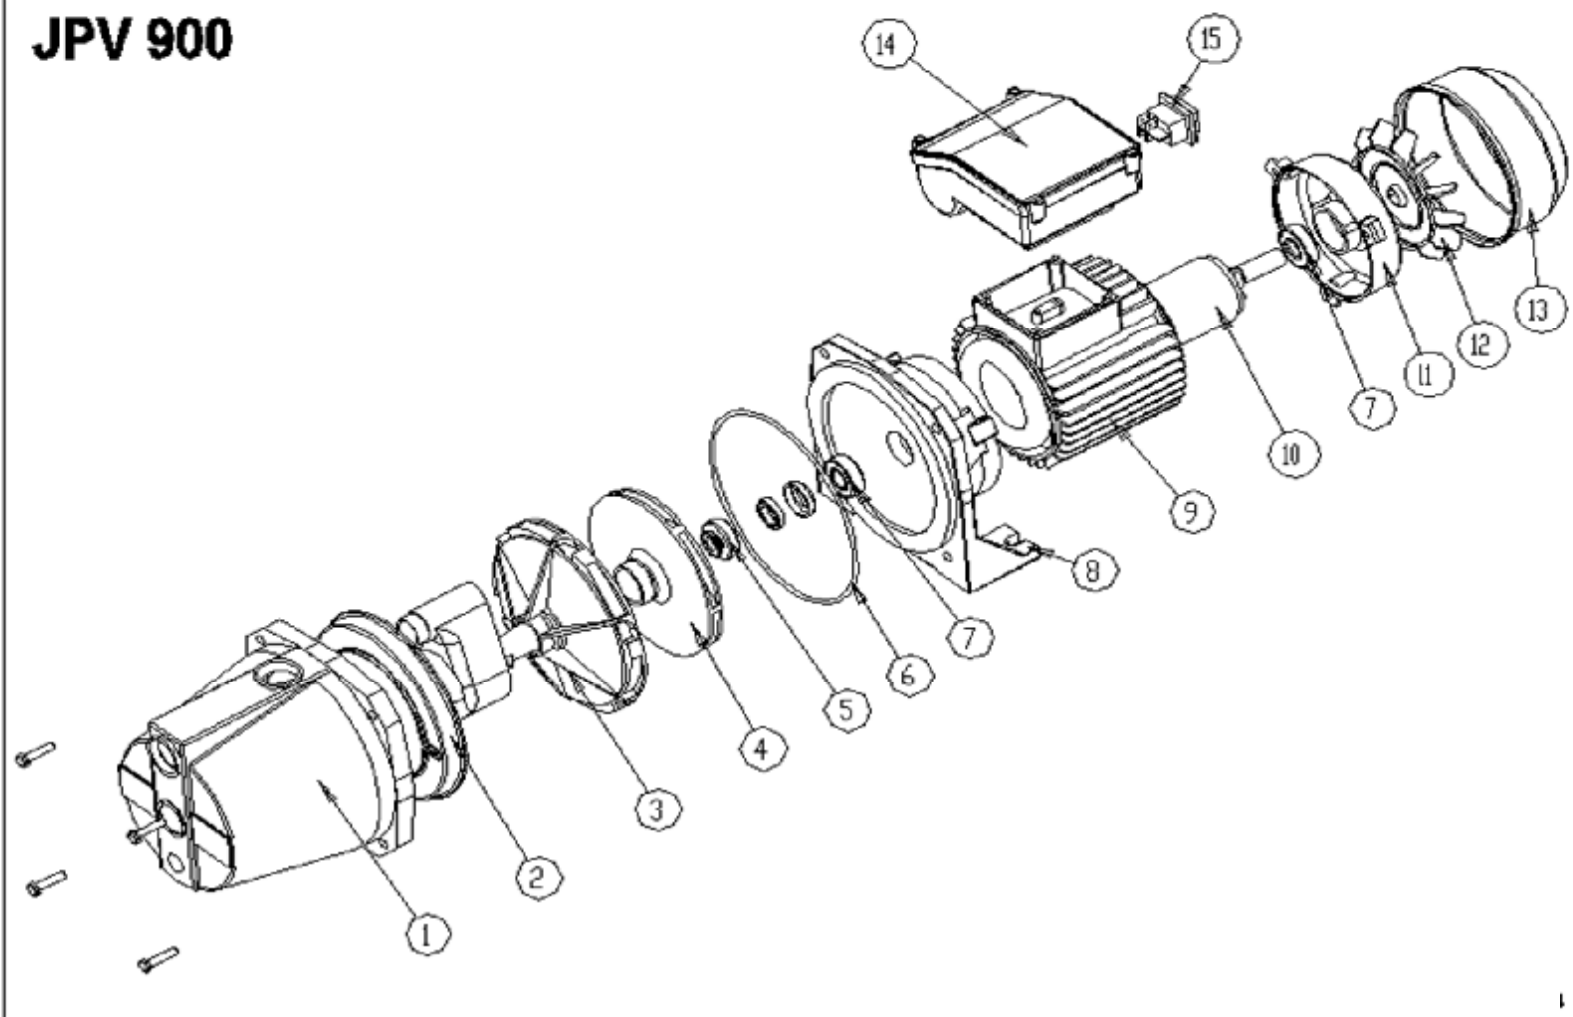

# JPV 900

15	spínač	SW01	1
14	elektrobox	JPV011	1
13	kryt ventilátoru	JPV351	1
12	ventilátor	JPV021	1
11	kryt motoru	JPV371	1
10	rotor	JPV931	1
9	stator 900W	JPV991	1
8	příruba	JPV381	1
7	ložisko 6202	6202ZZ	2
6	o kroužek 164x3,5	OR164	1
5	těsnění	FA14	1
4	oběžné kolo	JPV961	1
3	difuzor	JPV941	1
2	vyrovnávací disk	JPV321	1
1	těleso čerpadla	JPV311	1
<b>pozice</b>	<b>popis</b>	<b>obj. číslo</b>	<b>počet</b>